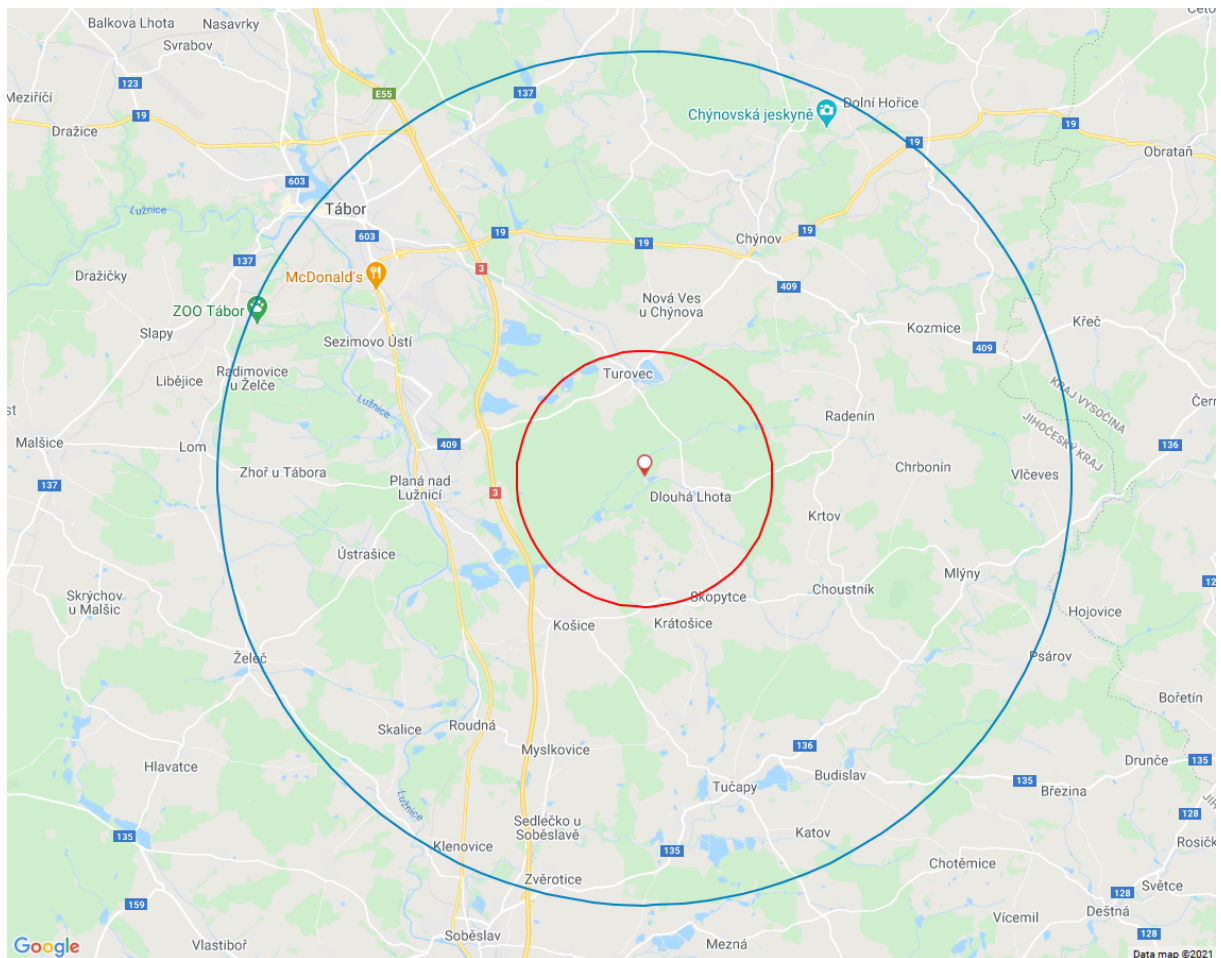

Příloha č. 2 k nařízení SVS č.j. SVS/2021/012180-C

Mapa - ochranné pásmo a pásmo dozoru k ohnisku Dolní Lhota v Jihočeském kraji

-  - ohnisko
-  - ochranné pásmo
-  - pásmo dozoru

Zdroj map: Google

Zpracoval dne: 22. 1. 2021 František Svoboda